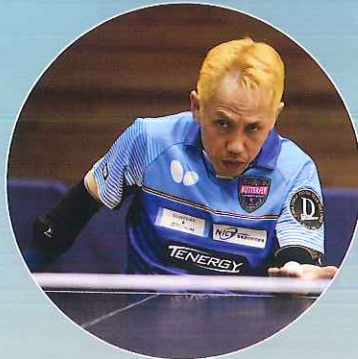

第20回

杉並チャリティまつり

◎本公演は諸経費を除いた収益を、東京2020組織委員会の募集する「東京2020寄付金」に寄付します

第1部 卓球トーク

【出演】三遊亭小遊三、吉田信一、別所キミエ

第2部 落語会

【出演】三遊亭小遊三、桂扇生

卓球選手／リオデジャネイロパラリンピック
日本代表／バタフライ契約選手

吉田信一

卓球選手／リオデジャネイロパラリンピック
日本代表／バタフライ契約選手

別所キミエ

落語家／『らくご卓球クラブ』所属

三遊亭小遊三

落語家／『らくご卓球クラブ』所属

桂扇生

2019年 2月12日(火) 19:00開演 (18:30開場)

杉並区に本社のある卓球用品メーカー株式会社タマスが運営しているバタフライ卓球道場では毎週月曜日に、林家こん平監督、三遊亭小遊三ヘッドコーチ率いる『らくご卓球クラブ』の練習が行われています。20回目の杉並チャリティまつりは東京パラリンピックに向けて「車いす卓球」にスポットを当てて開催します。第一部では小遊三師匠とリオ大会パラリンピック日本代表の吉田信一選手と別所キミエ選手による車いす卓球実演も交えながらのトークをお楽しみください。代表選手のおきエピソードもお聴き逃しなく。第二部では『らくご卓球クラブ』メンバーによる落語をどうぞ堪能ください。